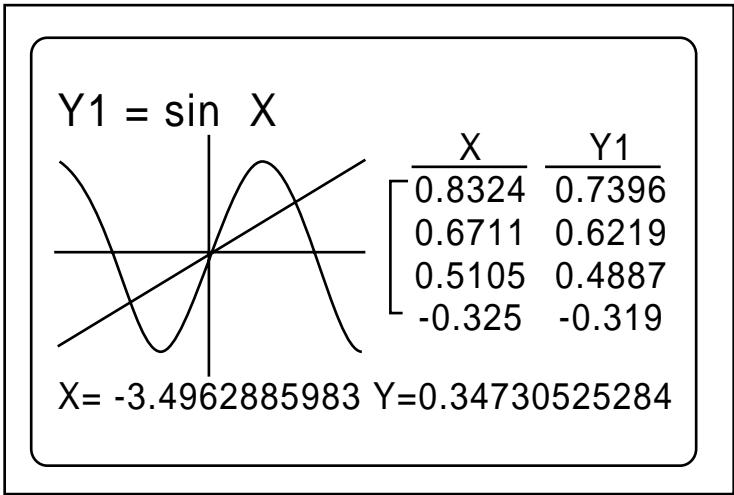

CASIO

32KB

COLOR POWER GRAPHIC CFX-9850G

Trace F1 Zoom F2 V-Window F3 Sketch F4 G-Solv F5 G↔T F6

SHIFT	OPTN	PRGM VARS	SET UP MENU					
□-LOCK ALPHA	√ x ²	r x ^r	θ ^			QUIT EXIT		
A X,θ,T	10 ^x log	B e ^x ln	C sin ⁻¹ sin			D cos ⁻¹ cos	E tan ⁻¹ tan	F
d/c ab/c	G F↔D	H (I)			J x ⁻¹	K ,	L →
M 7	N 8	O 9	INS DEL	OFF AC/ON				
P 4	Q 5	R 6	{ X	} ÷	T			
U 1	V 2	W 3	[+] -	Y			
Z 0	= •	SPACE π	EXP	Ans (-)	← EXE			